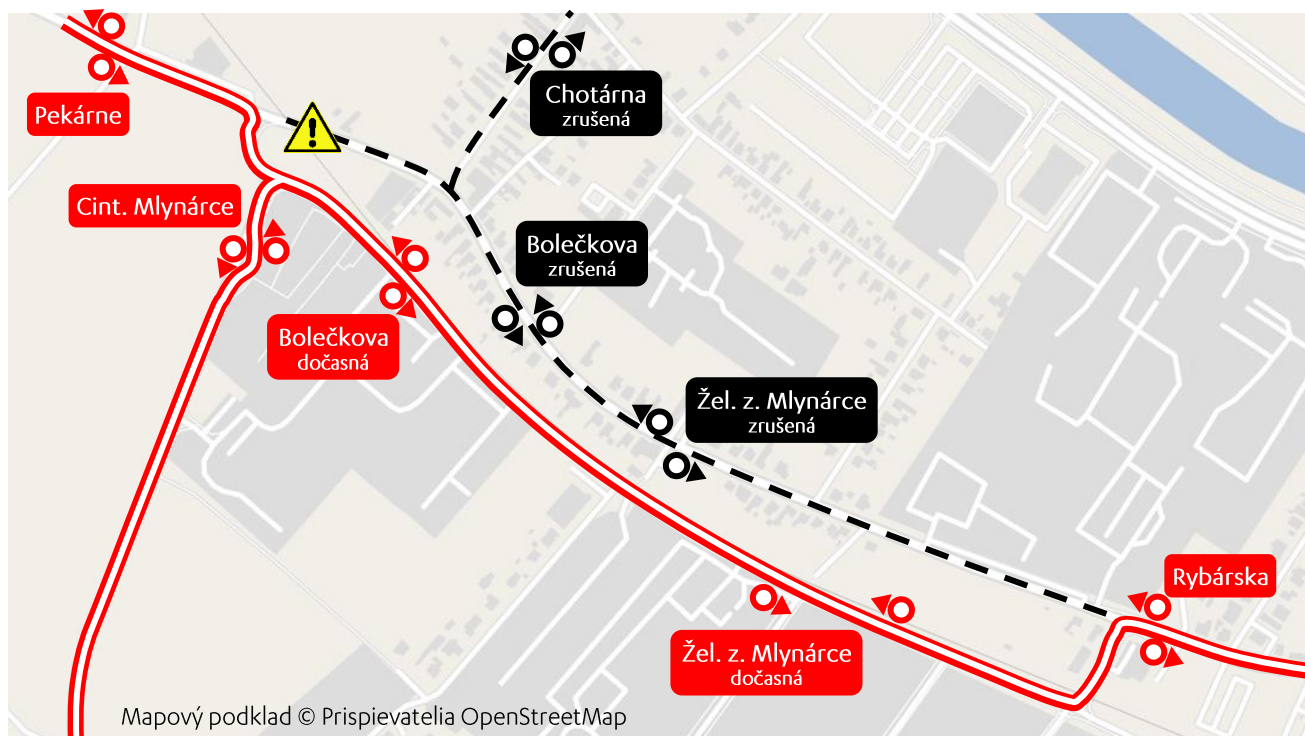

## od štvrtka 14. 12. 2023 do stredy 20. 12. 2023

Vážení cestujúci,

počas úplnej uzávery železničného priestraha na Štúrovej ul. v Mlynárcoch bude MHD premávať takto:

Linky 8, 18 a 21 pôjdu medzi zastávkami Rybárska a Pekárne obchádzkou po Pražskej ulici (poza železničnú trať).

Na obchádzkovej trase budú zriadené dve dočasné zastávky ako čiastočná náhrada za zastávky Železničná zastávka Mlynárce a Bolečkova.

Linka 22 bude premávať po rovnakej obchádzke ako ostatné linky, nebude však obsluhovať konečnú Rybárska.

Spoj linky 6 z Mlynárieo na Klokočinu bude začínať na dočasnej zastávke na rohu Pražskej a Piešťanskej ul.

### Zrušené zastávky:

- **Železničná zastávka Mlynárce** – čiastočne nahradená dočasnou zastávkou na Pražskej ul. blízko prevádzky HAGARD: HAL (pri Piešťanskej ul.)
- **Bolečkova** – čiastočne nahradená dočasnou zastávkou na Pražskej ul. blízko prevádzky MERTEX
- **Chotárna** – dočasne zrušená bez náhrady
- **Dubíkova** – dočasne zrušená bez náhrady