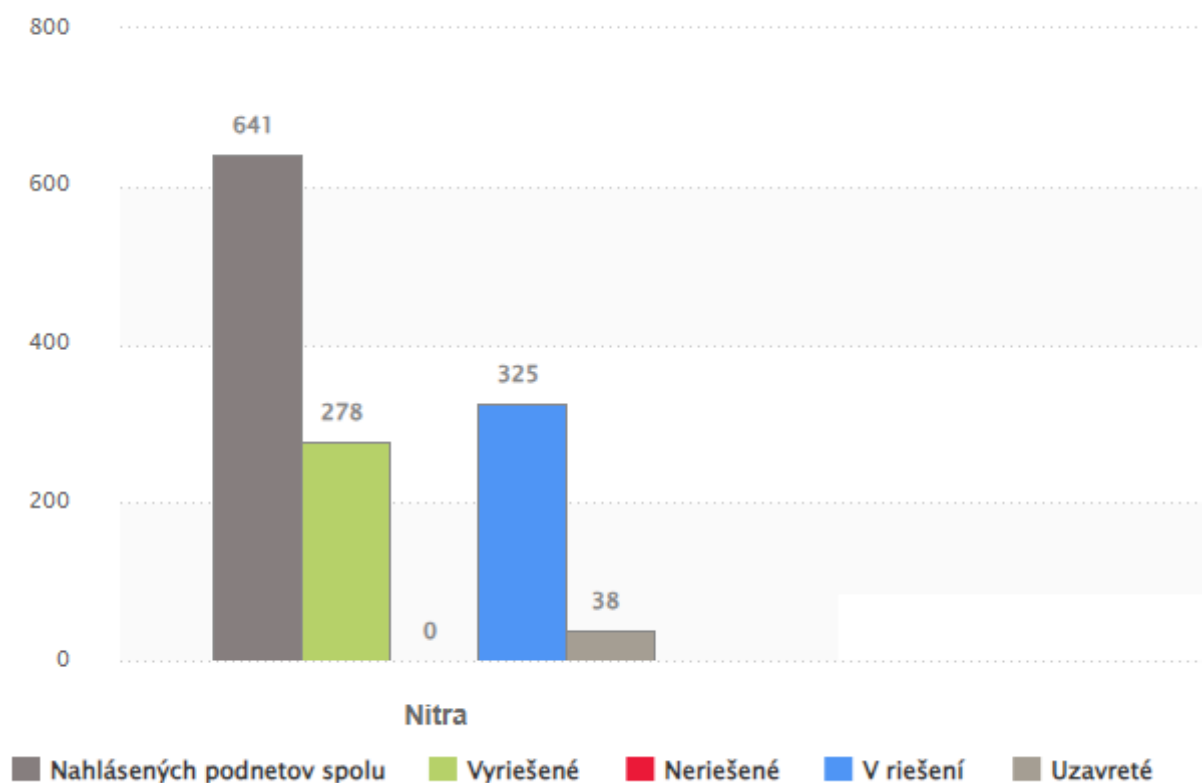

podnetov sa týka parkovania v Starom meste, 9 podnetov dopravnému značeniu. Nové podnety s problémovým riešením sa týkajú kosenia – prevažne Krškany a okrajové časti mesta, ale i intenzita kosenia v meste, parkovaním – nedostatok parkovacích miest, využívanie nepovoleného parkovania, rušenie nočného kľudu a znížená kvalita bývania obyvateľov na Mostnej ulici, neporiadok a neprispôsobiví občania na námestí a pešej zóne, oprava objektov tenisové kurty, multifunkčné ihriská, ihrisko Ždiarska. Nadalej pretrváva problém pri riešení kanalizačných poklopov, ktoré nie sú v správe mesta Nitra a rovnako problémy pri zisťovaní vlastníckych práv pri niektorých podnetoch, týkajúcich sa napr. elektrických rozvodných skriň, kanalizačných poklopov, dažďových vpustí, rôznych stĺpov a pod.

Predkladáme sumárny prehľad plnenia podnetov pre aktuálny rok:

Nitra	Za celú históriu	Aktuálny rok
Počet vyriešených podnetov	3458	278
Počet neriešených podnetov	17	0
Percento vyriešených podnetov	63.3%	43.3%
Dni do prvej odpovede (medián)	1	0

Počet nahlásených podnetov a počet podnetov podľa stavu riešenia