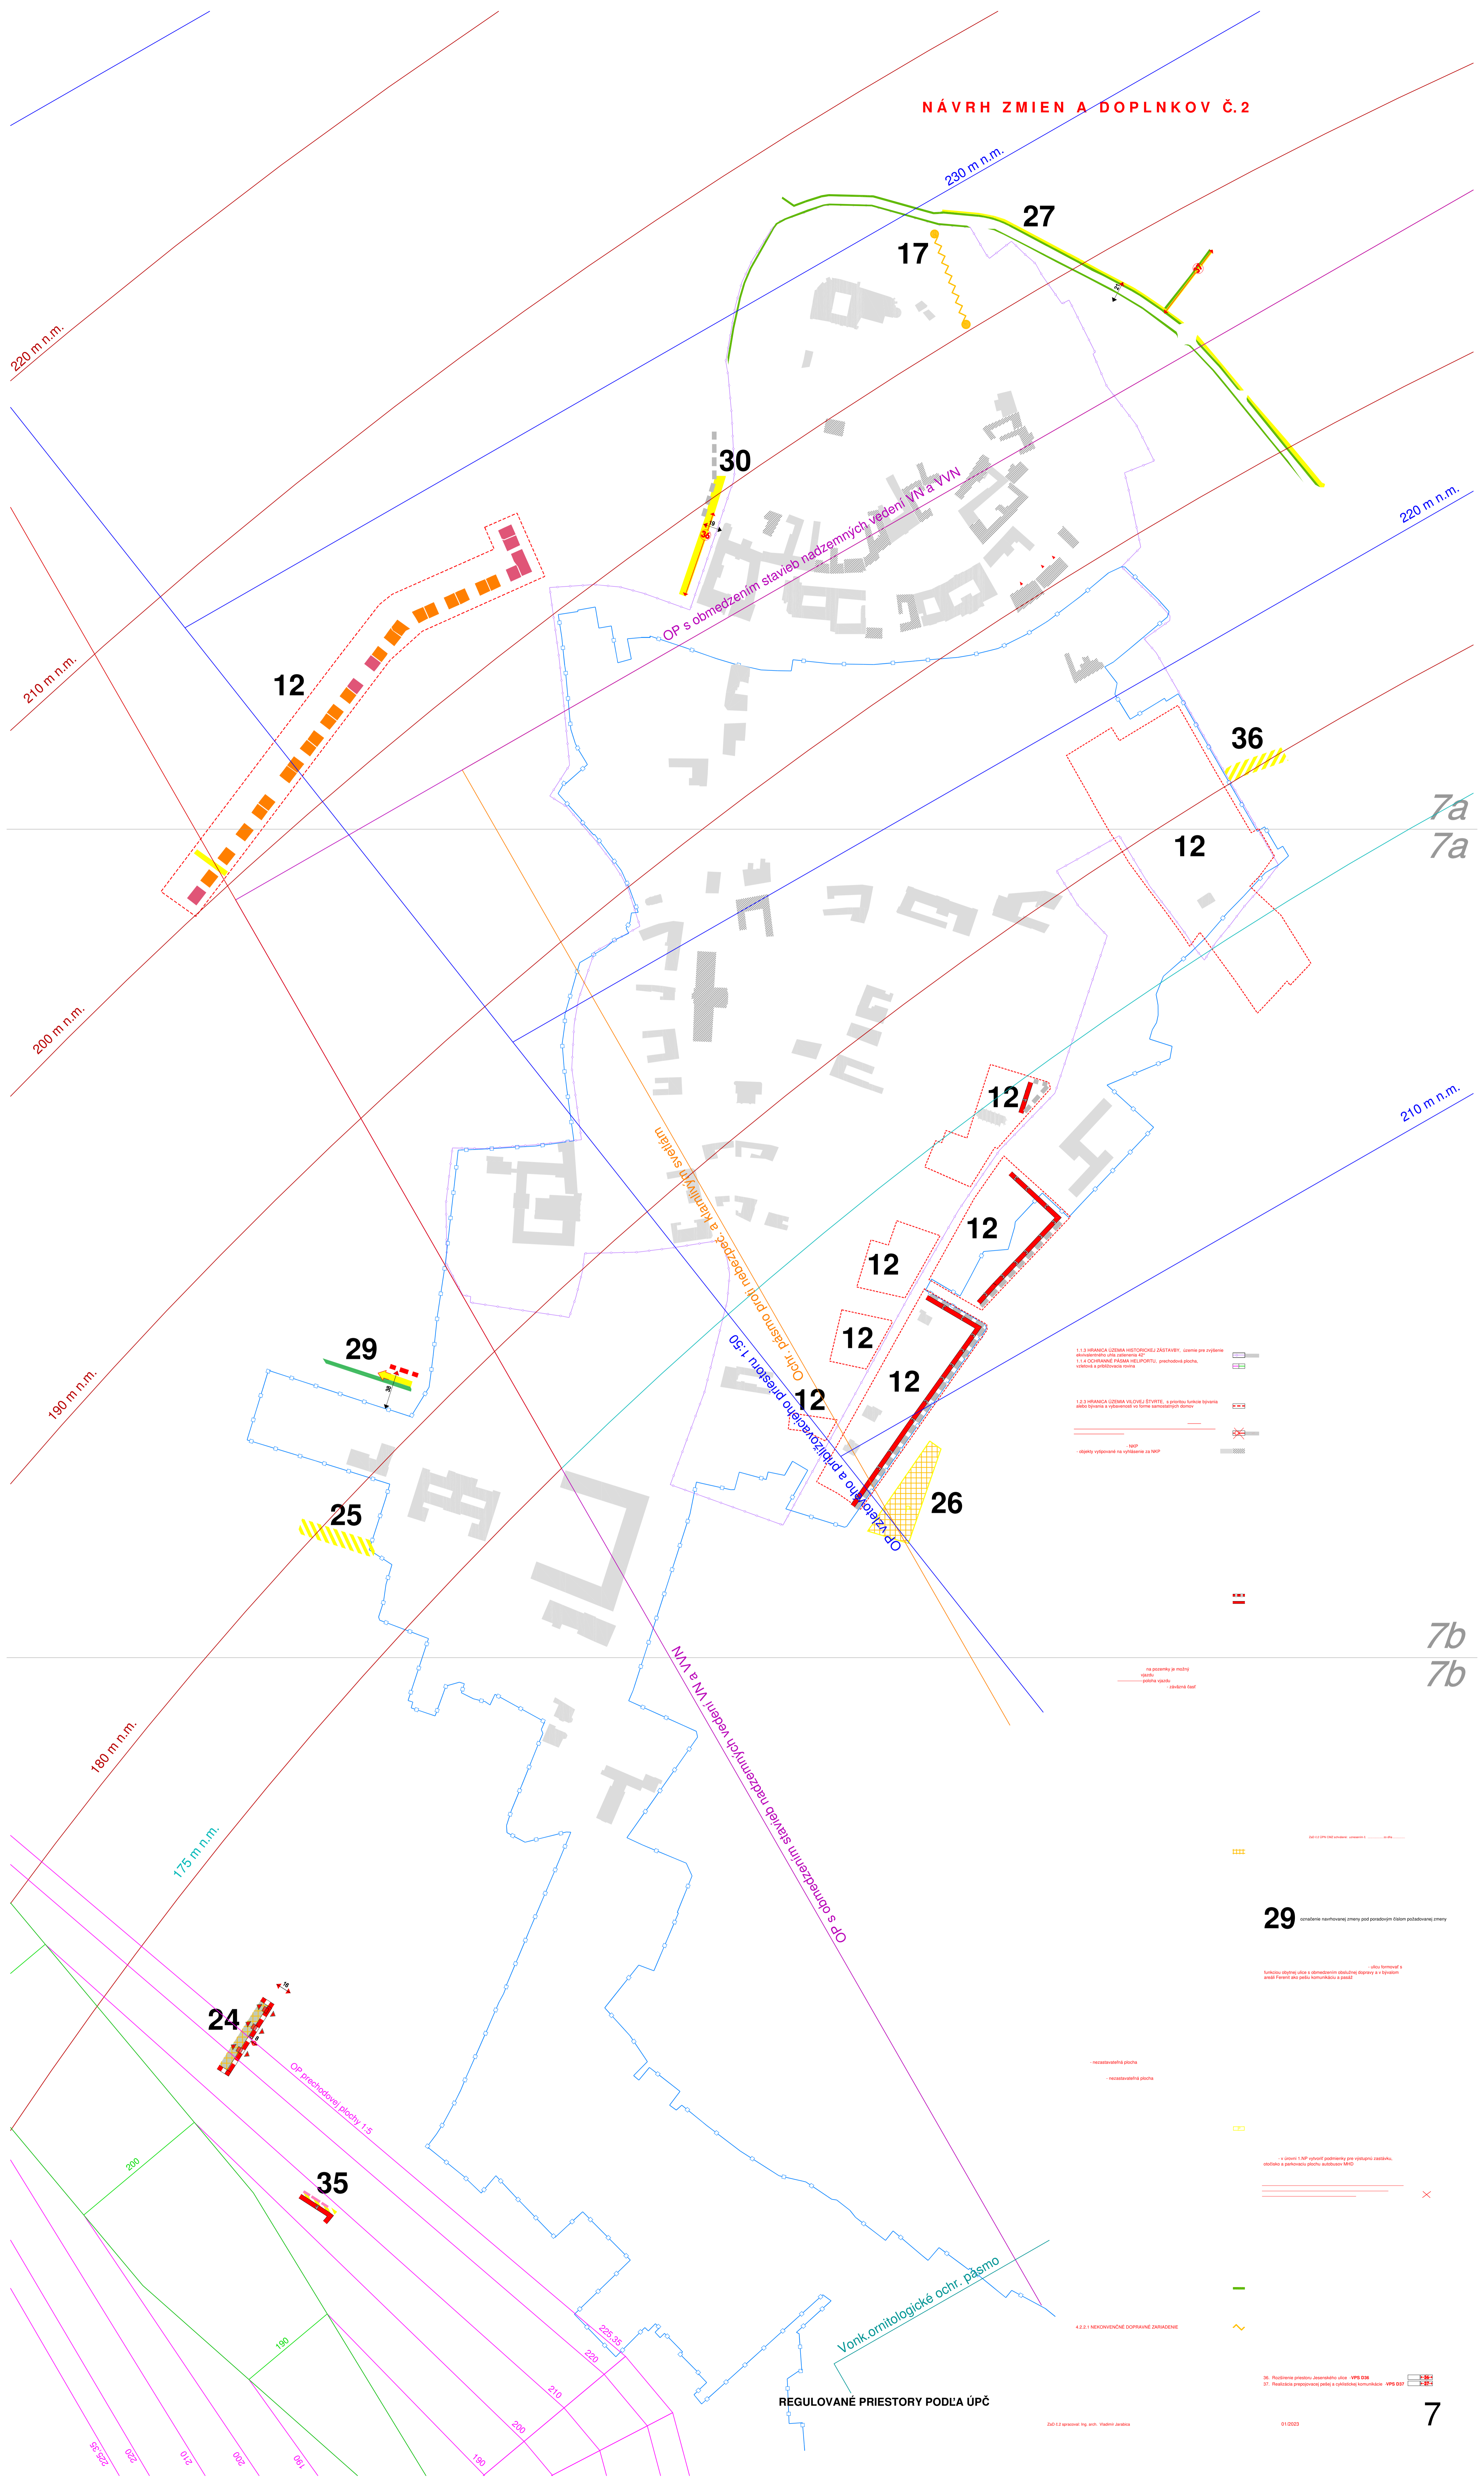

NÁVRH ZMIEN A DOPLNKOV Č.2

1.1.3 HRANICA OZEKMA HISTORICKEJ ZASTAVBY, smerom zvyčajne zachovaného územia, 12'

1.1.4 OCHRANÉ PÁSMO HELIOPORTU, prenikajúca plocha, zozbena a priečniková rovina

1.2.2 HRANICA OZEKMA VEĽKÉHO ZVÝTLI, v smere ľavostranne alebo pravostoranne a zvyčajne vo forme samostatných domov

12P

oblasti vytipované na vyhlásenie za 12P

na pozemky 20 m široky

výškový pás

právnosť pásu

zastavaná časť

12.2.1 NEKOVENÉ DOPRAVNÉ ZARIADENIE

12.2.2 NEKOVENÉ DOPRAVNÉ ZARIADENIE

REGULOVANÉ PRIESTORY PODĽA ÚPČ