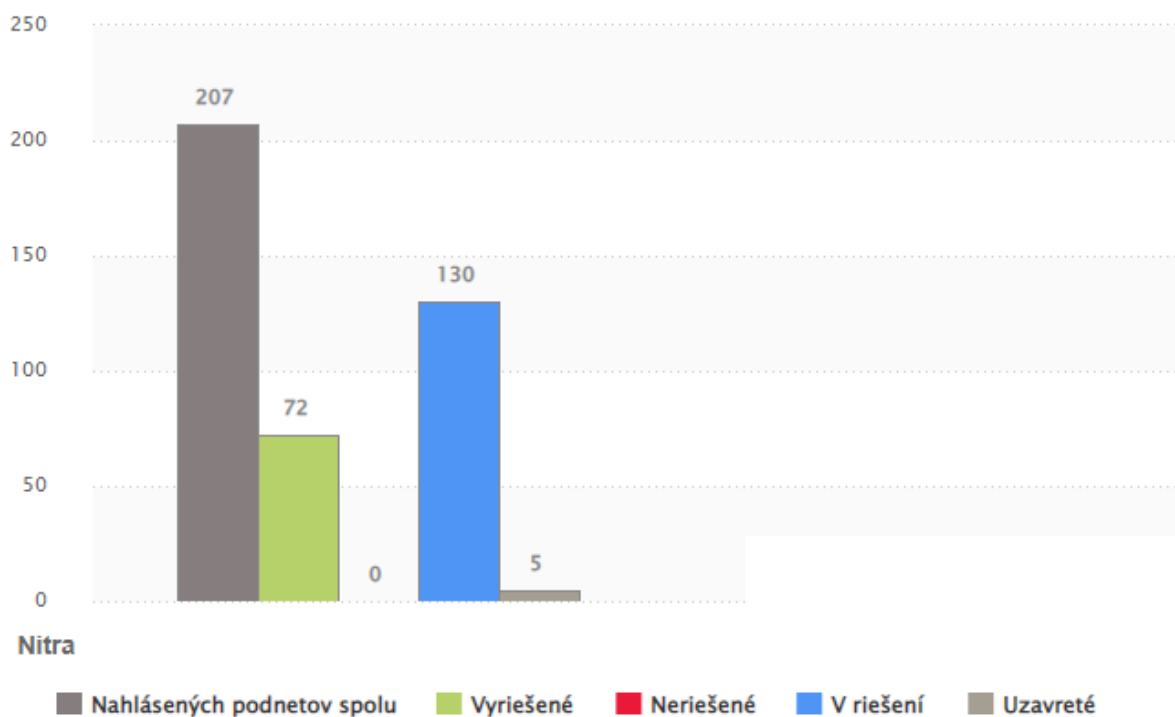

Nitra	Za celú históriu	Aktuálny rok
Počet vyriešených podnetov	3134	72
Počet neriešených podnetov	16	0
Percento vyriešených podnetov	62.3%	34.6%
Dni do prvej odpovede (medián)	1	0

ROK 2023

Počet nahlásených podnetov a počet podnetov podľa stavu riešenia