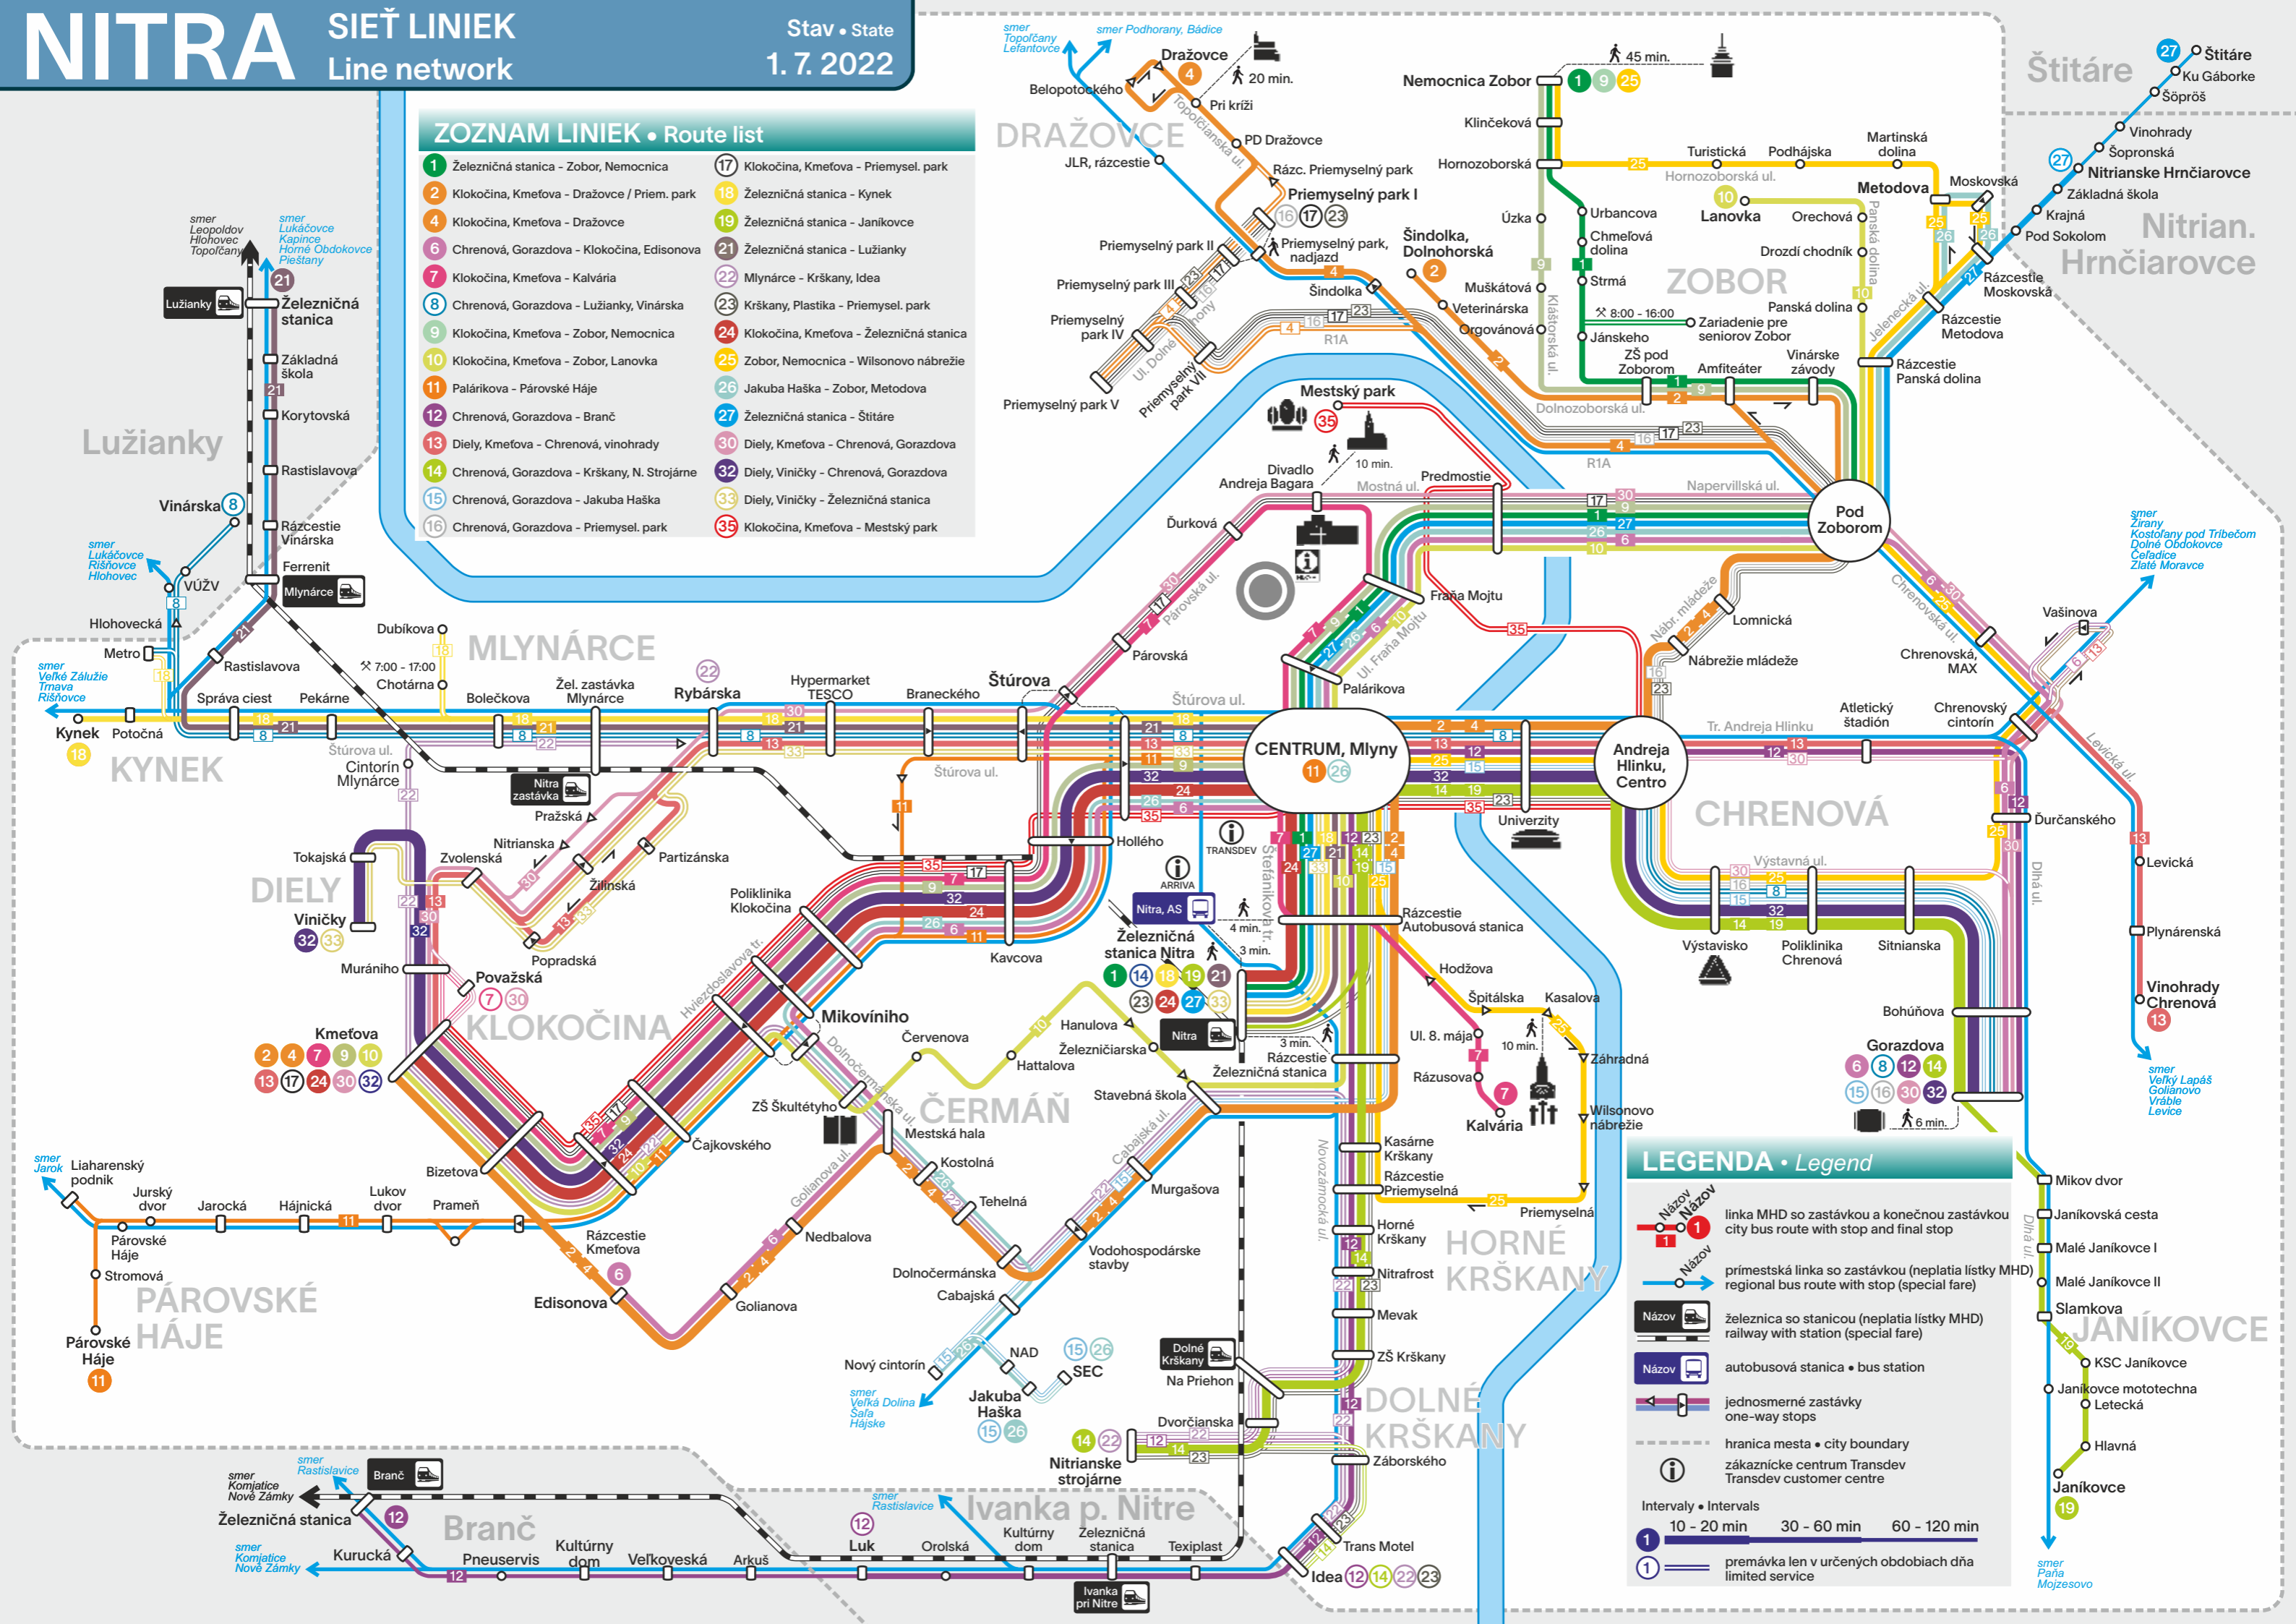

ZOZNAM LINIEK • Route list

| | |
|--|--|
| 1 Železničná stanica - Zobor, Nemocnica | 17 Klokočina, Kmeťova - Priemysel. park |
| 2 Klokočina, Kmeťova - Dražovce / Priem. park | 18 Železničná stanica - Kynek |
| 4 Klokočina, Kmeťova - Dražovce | 19 Železničná stanica - Janikovce |
| 6 Chrenová, Gorazdova - Klokočina, Edisonova | 21 Železničná stanica - Lužianky |
| 7 Klokočina, Kmeťova - Kalvária | 22 Mlynárce - Krškany, Idea |
| 8 Chrenová, Gorazdova - Lužianky, Vinárska | 23 Krškany, Plastika - Priemysel. park |
| 9 Klokočina, Kmeťova - Zobor, Nemocnica | 24 Klokočina, Kmeťova - Železničná stanica |
| 10 Klokočina, Kmeťova - Zobor, Lanovka | 25 Zobor, Nemocnica - Wilsonovo nábrežie |
| 11 Palárikova - Párovské Háje | 26 Jakuba Haška - Zobor, Metodova |
| 12 Chrenová, Gorazdova - Branč | 27 Železničná stanica - Štitáre |
| 13 Diely, Kmeťova - Chrenová, vinohrady | 30 Diely, Kmeťova - Chrenová, Gorazdova |
| 14 Chrenová, Gorazdova - Krškany, N. Strojárne | 32 Diely, Viničky - Chrenová, Gorazdova |
| 15 Chrenová, Gorazdova - Jakuba Haška | 33 Diely, Viničky - Železničná stanica |
| 16 Chrenová, Gorazdova - Priemysel. park | 35 Klokočina, Kmeťova - Mestský park |

LEGENDA • Legend

- linka MHD so zastávkou a konečnou zastávkou
city bus route with stop and final stop
- linka MHD bez zastávky
city bus route without stop
- prímestská linka so zastávkou (neplatia lístky MHD)
regional bus route with stop (special fare)
- železnica so stanicou (neplatia lístky MHD)
railway with station (special fare)
- autobusová stanica • bus station
- jednosmerné zastávky
one-way stops
- hranica mesta • city boundary
- zákazncke centrum Transdev
Transdev customer centre

Intervaly • Intervals

| | | | |
|---|-------------|-------------|--------------|
| 1 | 10 - 20 min | 30 - 60 min | 60 - 120 min |
|---|-------------|-------------|--------------|

premávka len v určených obdobiach dňa
limited service