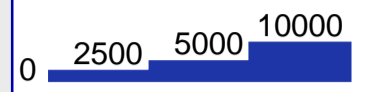

Autobus regionálny