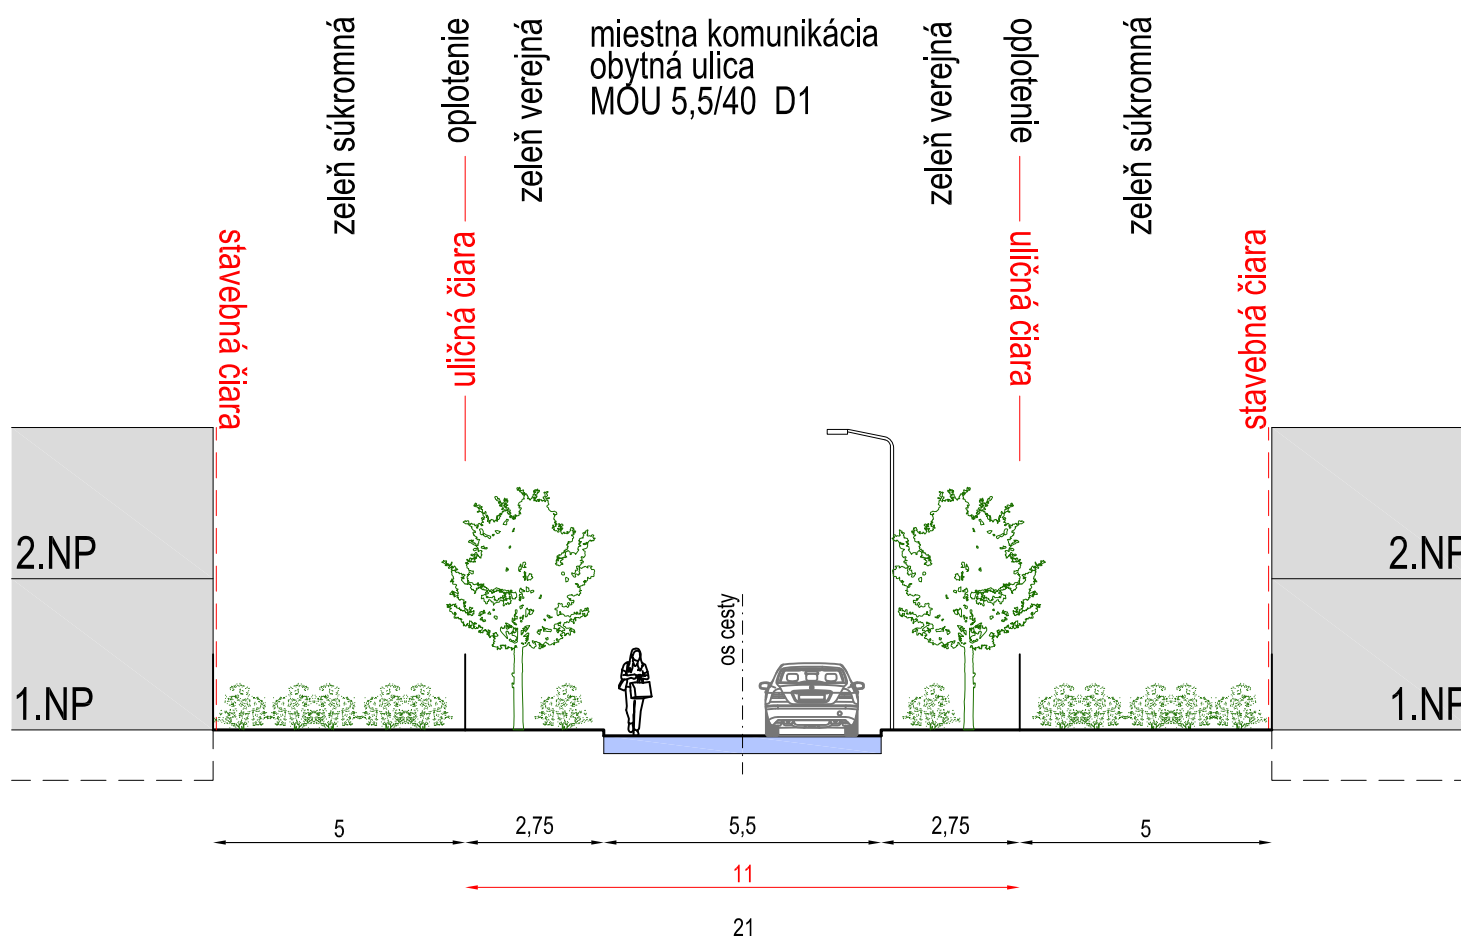

## PROFIL "G"

### LEGENDA:

- komunikácia funkčnej triedy D1
- komunikácia funkčnej triedy C3
- pešie chodníky a plochy
- komunikácie, manipulačné plochy a parkoviska