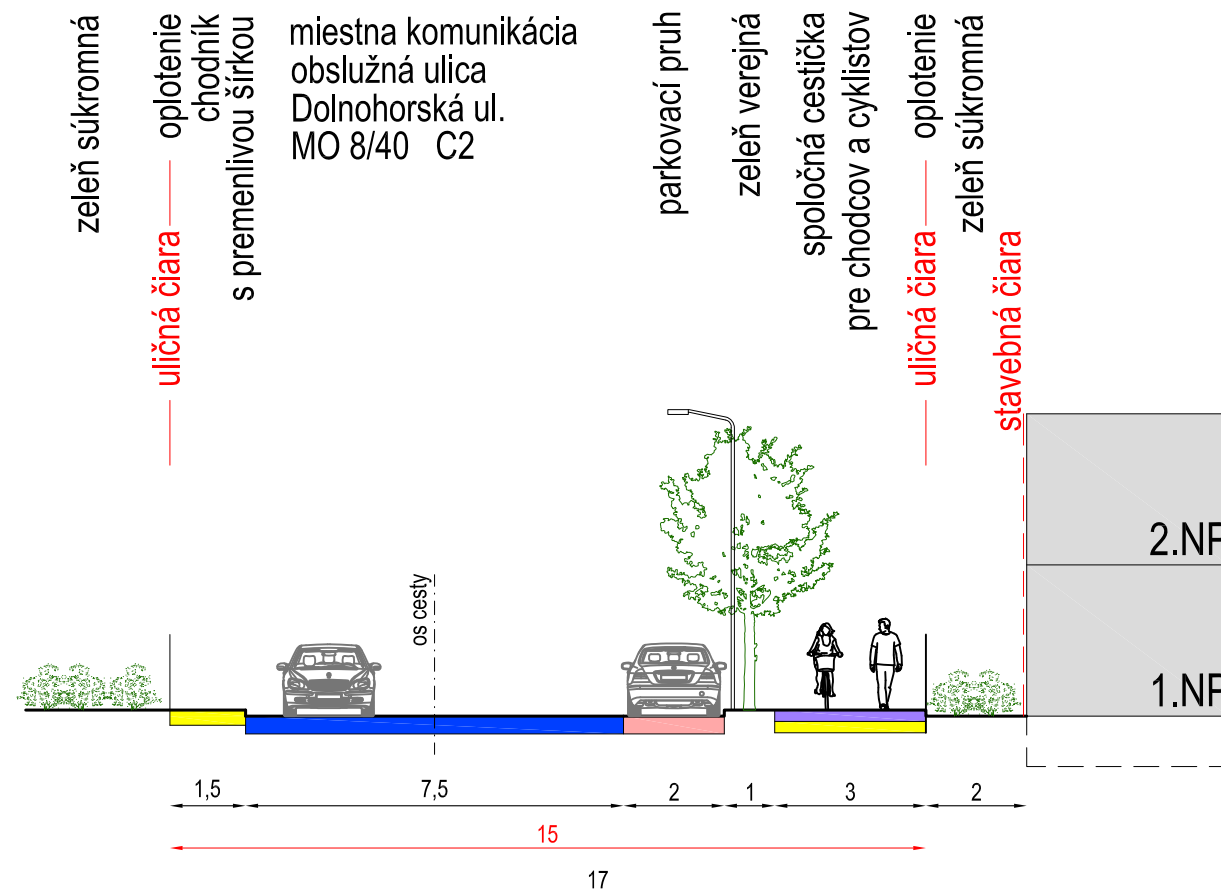

PROFIL "A2"

LEGENDA:

- komunikácia funkčnej triedy C2
- komunikácie, manipulačné plochy a parkoviská
- cyklochodník
- pešie chodníky a plochy
- spoločná cestička pre chodcov a cyklistov

PROFIL "B"

ÚZEMNÝ PLÁN ZÓNY ŠINDOLKA I., NITRA