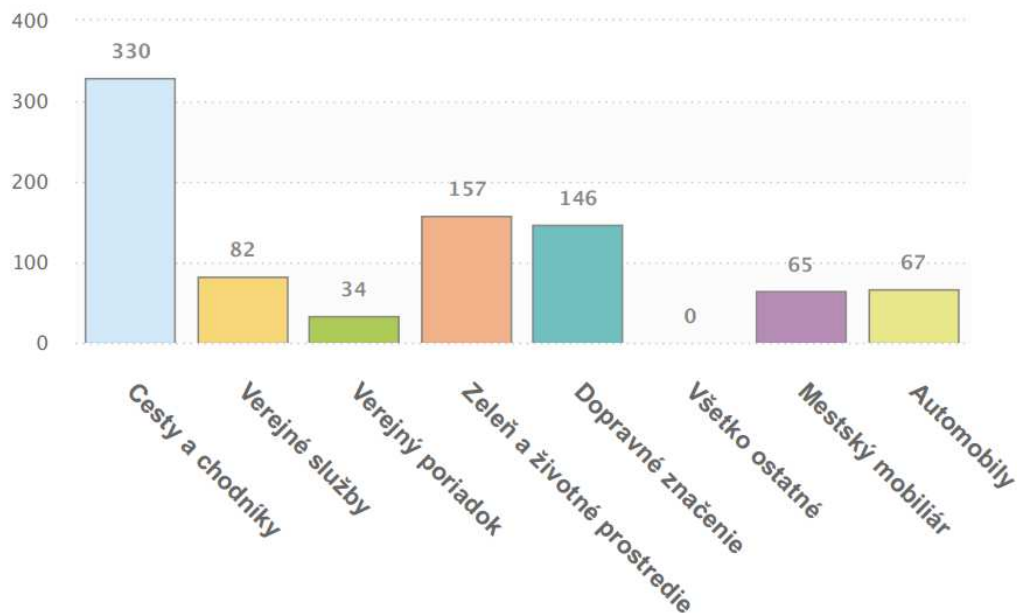

Počet prijatých podnetov podľa kategórie

Všetky kategórie podľa aktuálneho filtra

Podnety vyriešené od 1.1.2017 do 30.4.2021

Počet prijatých podnetov podľa kategórie

Všetky kategórie podľa aktuálneho filtra