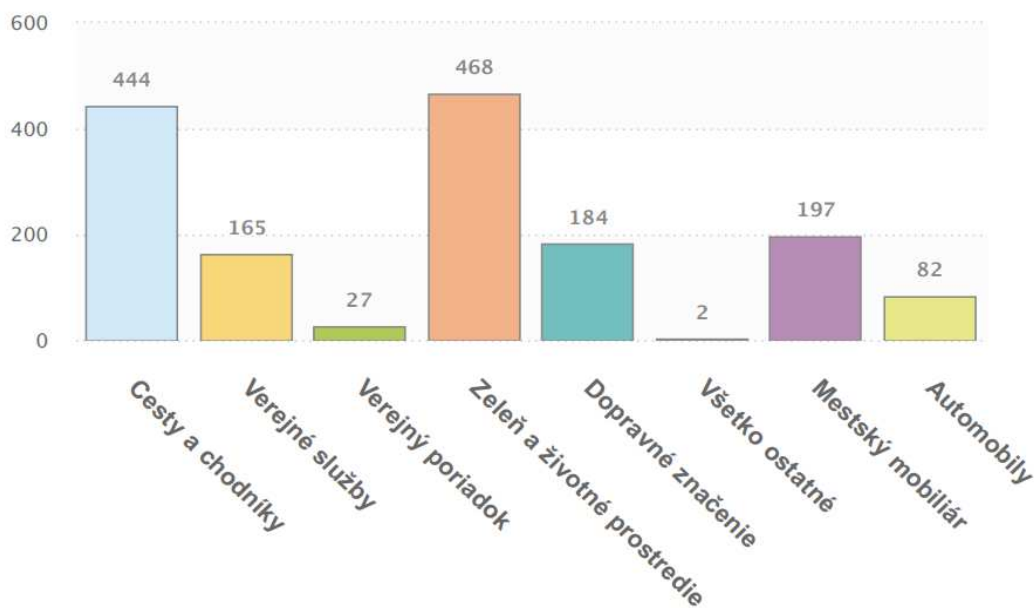

Počet prijatých podnetov podľa kategórie

Všetky kategórie podľa aktuálneho filtra

Podnety vyriešené od 1.1.2017 do 30.4.2021

Počet prijatých podnetov podľa kategórie

Všetky kategórie podľa aktuálneho filtra

Podnety v riešení od 1.4.2021 do 31.12.2021

Podnety vyriešené od 1.4.2021 do 31.12.2021

Nahlásené podnety podľa stavu riešenia od 1.4.2021 do 31.12.2021

Počet nahlásených podnetov a počet podnetov podľa stavu riešenia