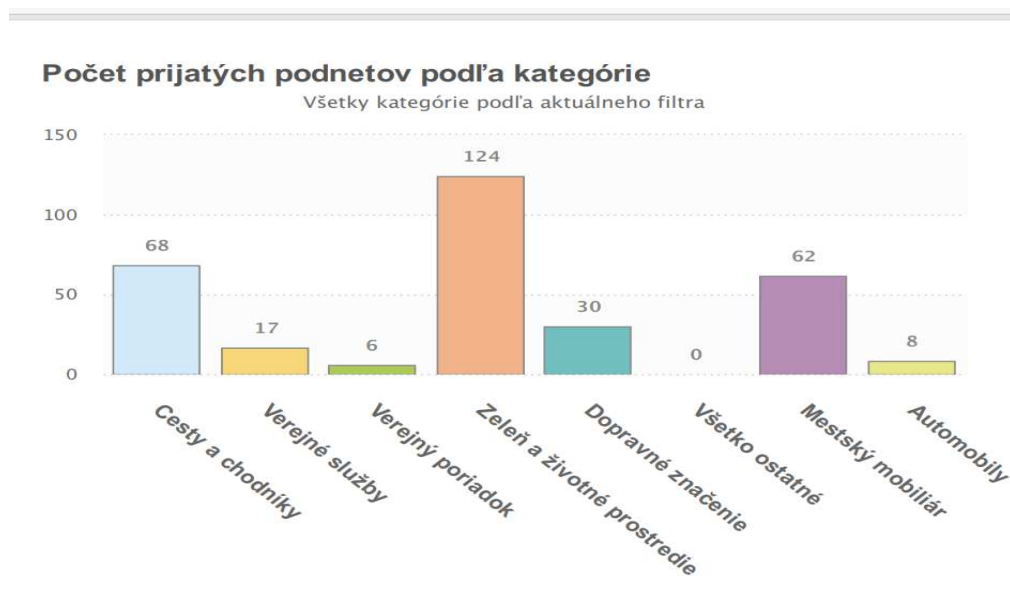

Počet prijatých podnetov podľa kategórie

Všetky kategórie podľa aktuálneho filtra

Podnety vyriešené od 1.1.2017 do 30.4.2021

Počet prijatých podnetov podľa kategórie

Všetky kategórie podľa aktuálneho filtra

Podnety v riešení od 1.4.2021 do 31.12.2021

Podnety vyriešené od 1.4.2021 do 31.12.2021

Nahlásené podnety podľa stavu riešenia od 1.4.2021 do 31.12.2021

Počet nahlásených podnetov a počet podnetov podľa stavu riešenia