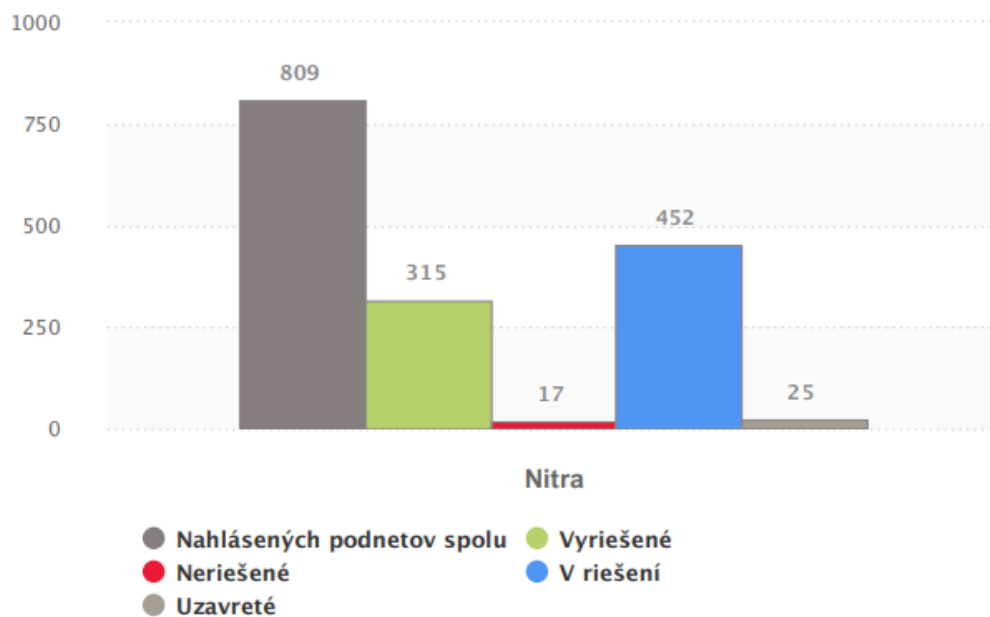

Počet prijatých podnetov podľa kategórie

Všetky kategórie podľa aktuálneho filtra

Podnety vyriešené od 1.1.2017 do 30.4.2021

Počet prijatých podnetov podľa kategórie

Všetky kategórie podľa aktuálneho filtra

Podnety v riešení od 1.4.2021 do 31.12.2021

Podnety vyriešené od 1.4.2021 do 31.12.2021

Nahlásené podnety podľa stavu riešenia od 1.4.2021 do 31.12.2021

Počet nahlásených podnetov a počet podnetov podľa stavu riešenia