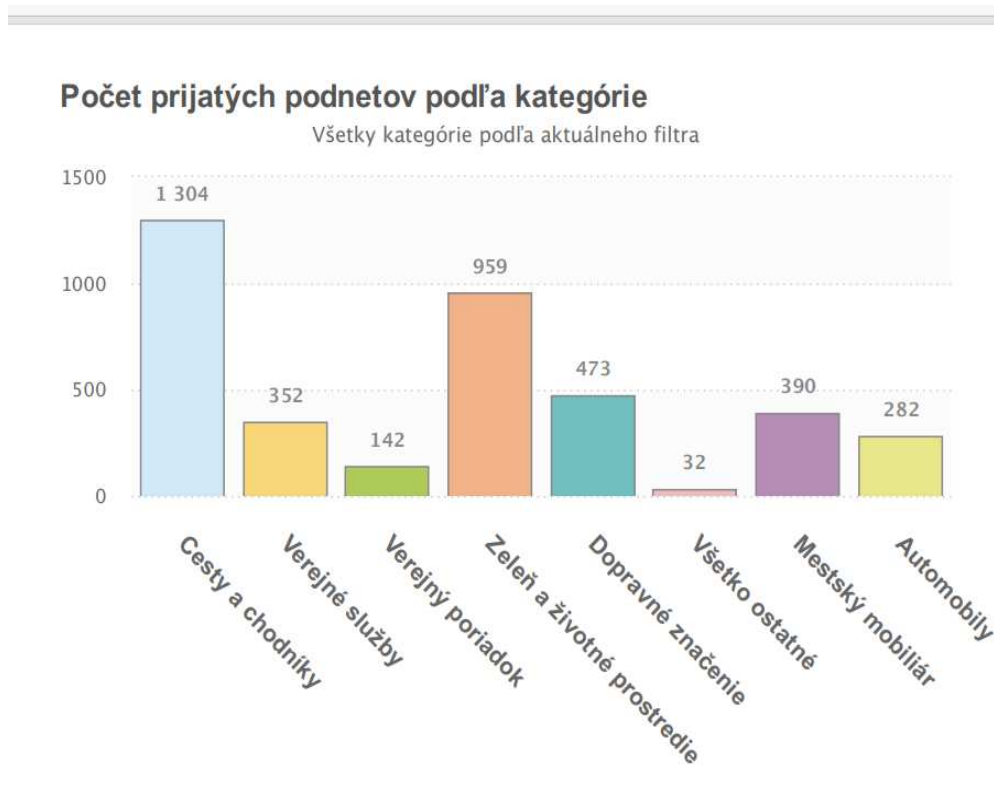

Nahlásené podnety za všetky kategórie celé obdobie