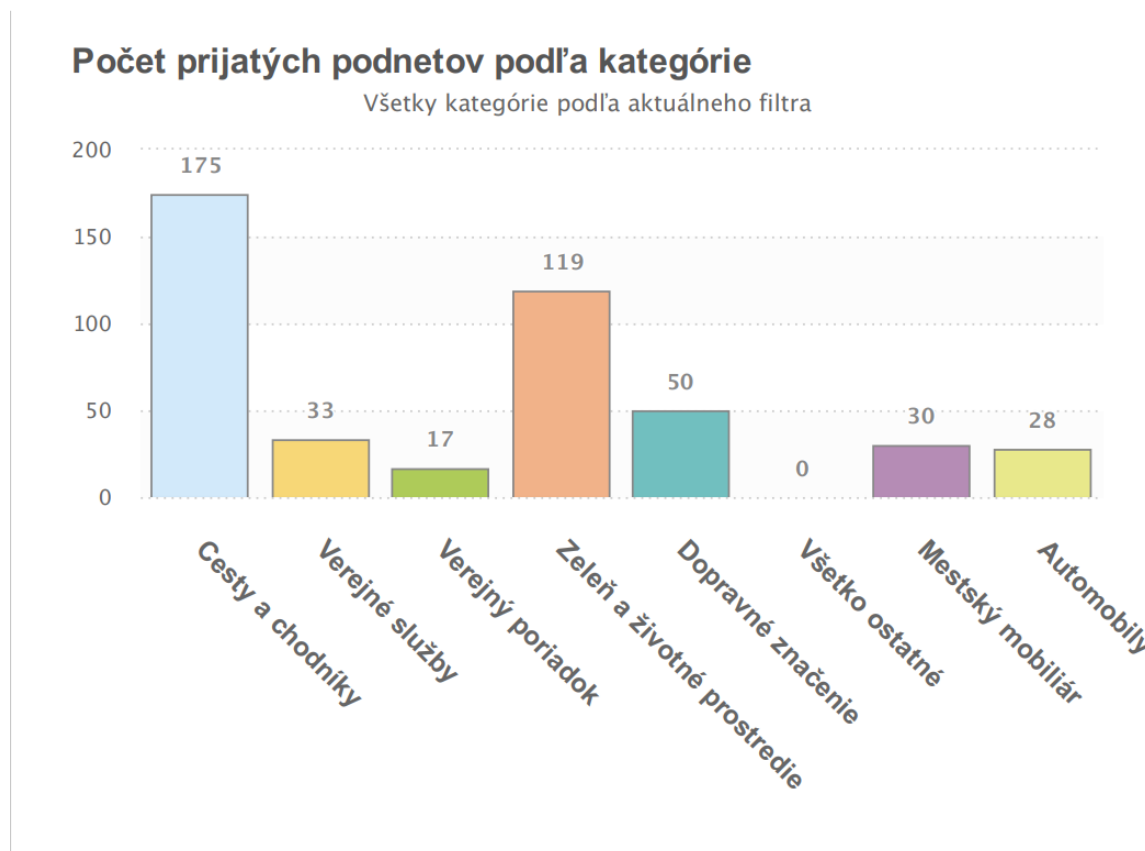

Počet prijatých podnetov podľa kategórie

Všetky kategórie podľa aktuálneho filtra

Podnety vyriešené od 1.1.2017 do 30.4.2021

Počet prijatých podnetov podľa kategórie

Všetky kategórie podľa aktuálneho filtra

Podnety v riešení od 1.4.2021 do 31.12.2021

Podnety vyriešené od 1.4.2021 do 31.12.2021

Nahlásené podnety podľa stavu riešenia od 1.4.2021 do 31.12.2021

Počet nahlásených podnetov a počet podnetov podľa stavu riešenia