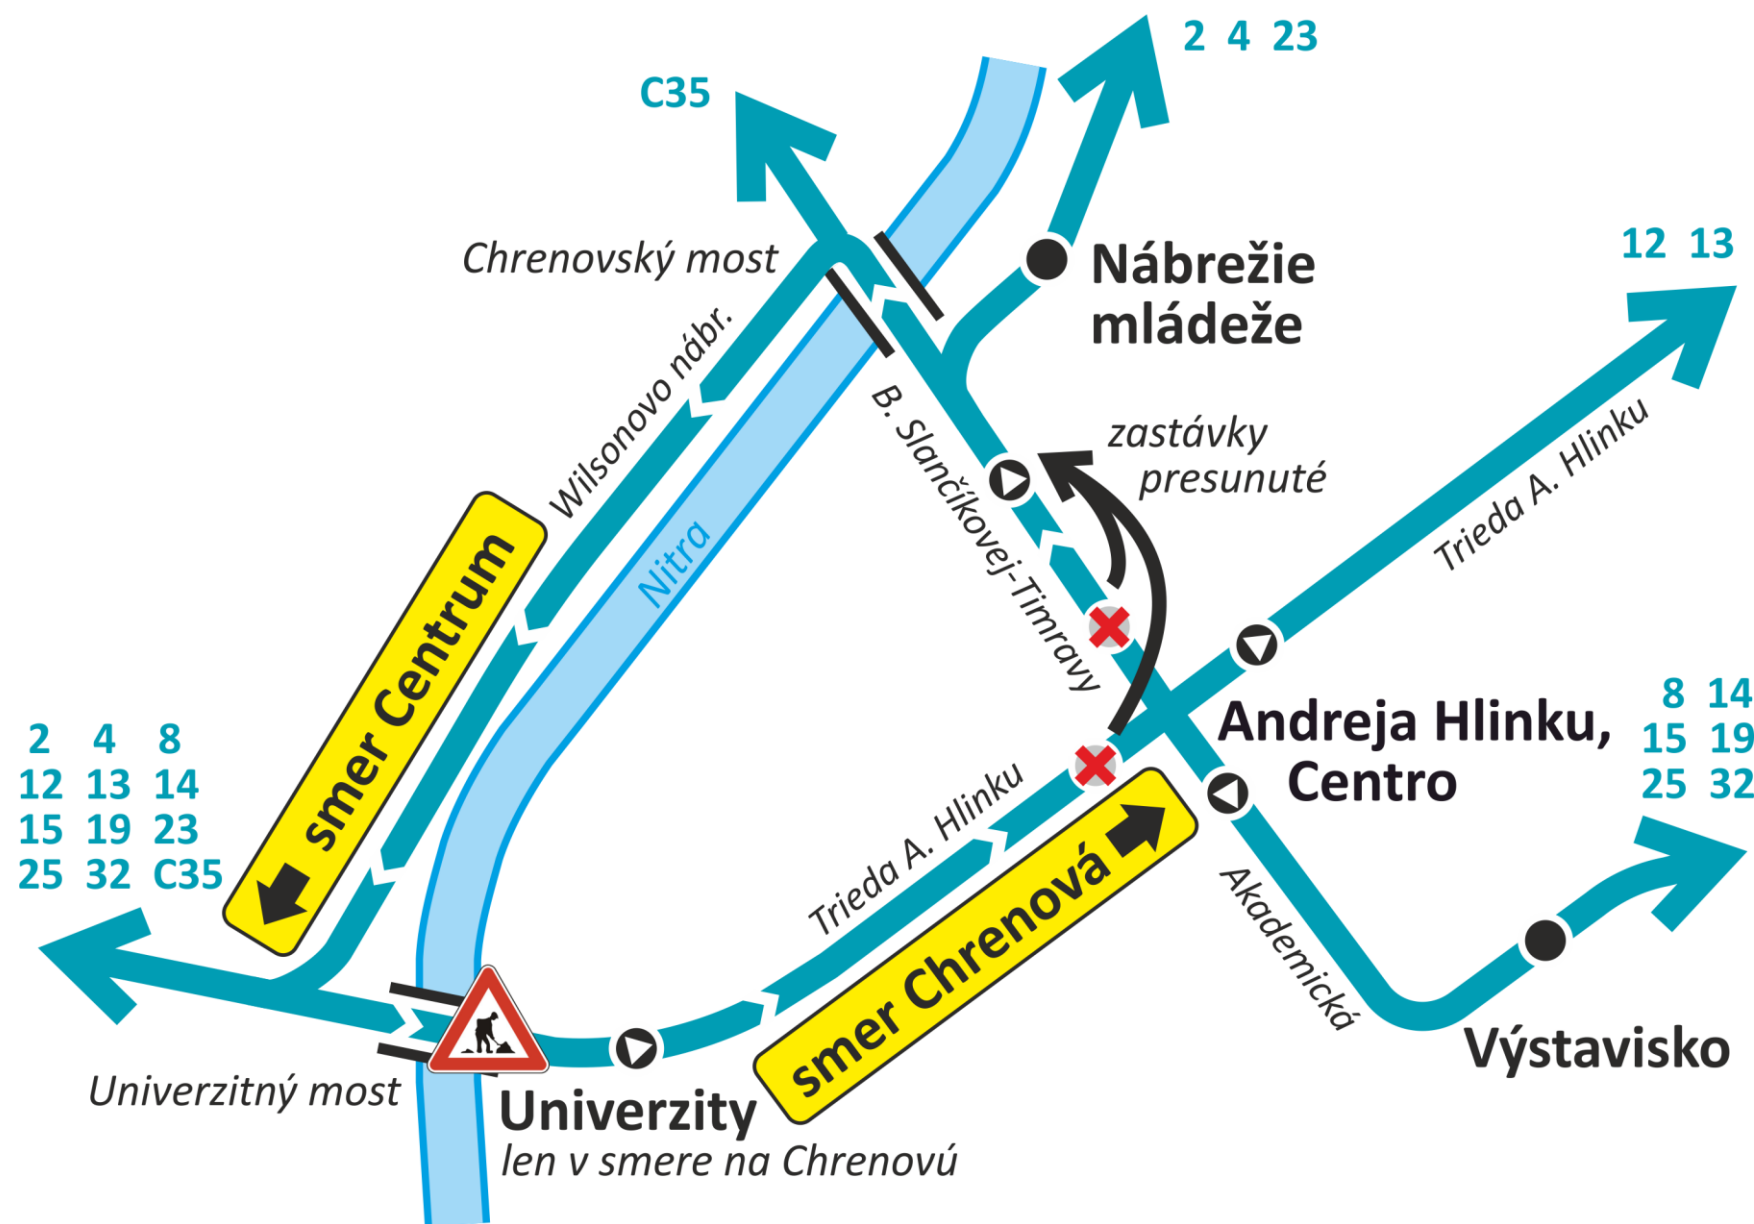

Linky 2, 4 a 23

smer **Zobor, Dražovce, Priemyselný park:**

bez zmeny trasy, obslúžia všetky zastávky

smer **Centrum:**

obchádzkou po nábreží

- vynechajú zastávky Andreja Hlinku, Centro a Univerzity

Linky 8, 12, 13, 14, 15, 19, 25 a 32

smer **Chrenová, Janíkovce, Zobor:**

bez zmeny trasy, obslúžia všetky zastávky

smer **Centrum:**

obchádzkou po nábreží

- zastávku Andreja Hlinku, Centro obslúžia v náhradnej polohe na ul. Boženy Slančíkovej-Timravy (pri Sociálnej poisťovni)
- zastávku Univerzity vynechajú

Linka C35

smer **Mestský park, Zobor:**

bez zmeny trasy, obslúži všetky zastávky

smer **Centrum:**

obchádzkou po nábreží

- vynechá zastávky Andreja Hlinku, Centro a Univerzity

Schéma obchádzky:

Pozn.: trasy liniek 16 a 30 sú bez zmeny.

Čiasočná uzávierka Univerzitného mosta ovplyvní dopravnú situáciu v celom meste. Prosíme, ospravedlňte prípadné meškania spojov, ktoré môžu z tohto dôvodu vzniknúť.

Ďakujeme za pochopenie.

V Nitre: 24. 8. 2019