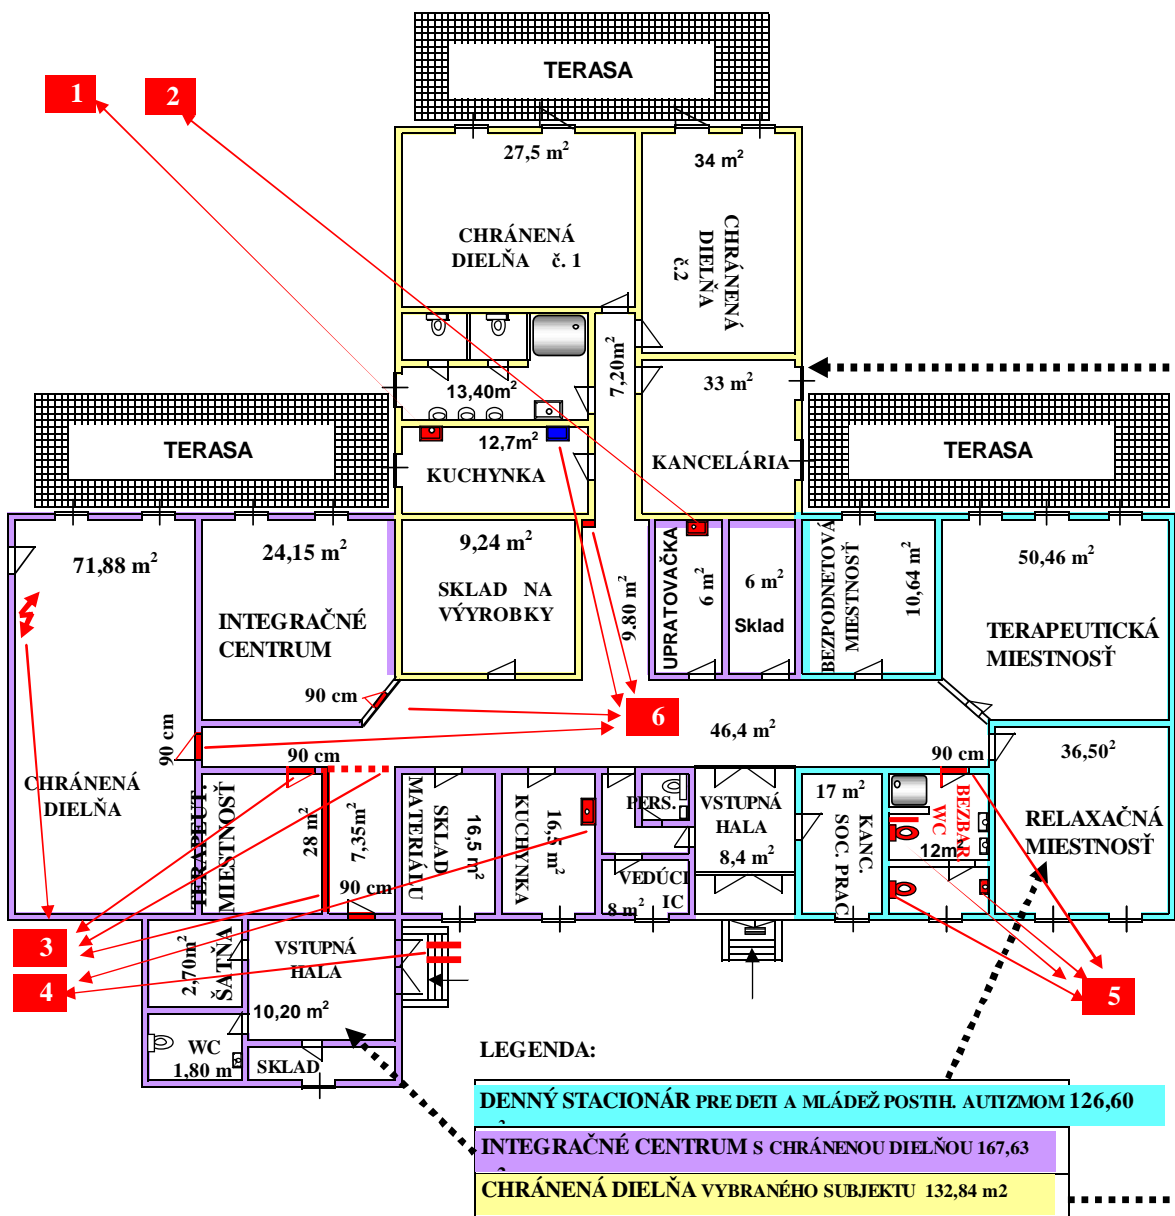

SCHÉMA NAVRHOVANÝCH ÚPRAV INTEGRAČNÉHO CENTRA NA BANIČOVEJ č. 4 v NITRE

Schéma č. 3

**SCHÉMA NAVRHOVANÝCH ÚPRAV INTEGRAČNÉHO CENTRA NA BANIČOVEJ č. 4 v
NITRE**